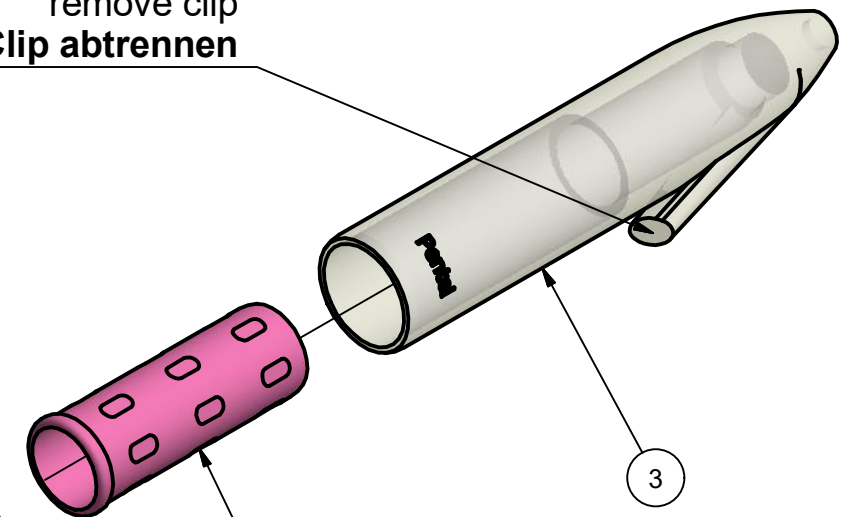

remove clip  
Clip abtrennen

2

1

4

open here to use a inlay  
Hier öffnen, um ein inlay hineinzuschieben

wrap with adhesive tape  
mit Klebeband umwickeln

sand down  
evtl. glatt schleifen

**Parts:**  
1x Pentel RSVP  
1x Hybrid Gel Grip

6

5

6	1	Hybrid Gel Grip	Tip	0,0005 kg
5	1	Hybrid Gel Grip	Grip	0,001 kg
4	1	Pentel RSVP	Grip	0,0005 kg
3	1	Pentel RSVP	Cap	0,003 kg
2	1	Pentel RSVP	Backplug	0,000 kg
1	1	Pentel RSVP	Body	0,006 kg
pos. POS.	quan. MENGE	denomination BENENNUNG	description BEMERKUNG	mass MASSE