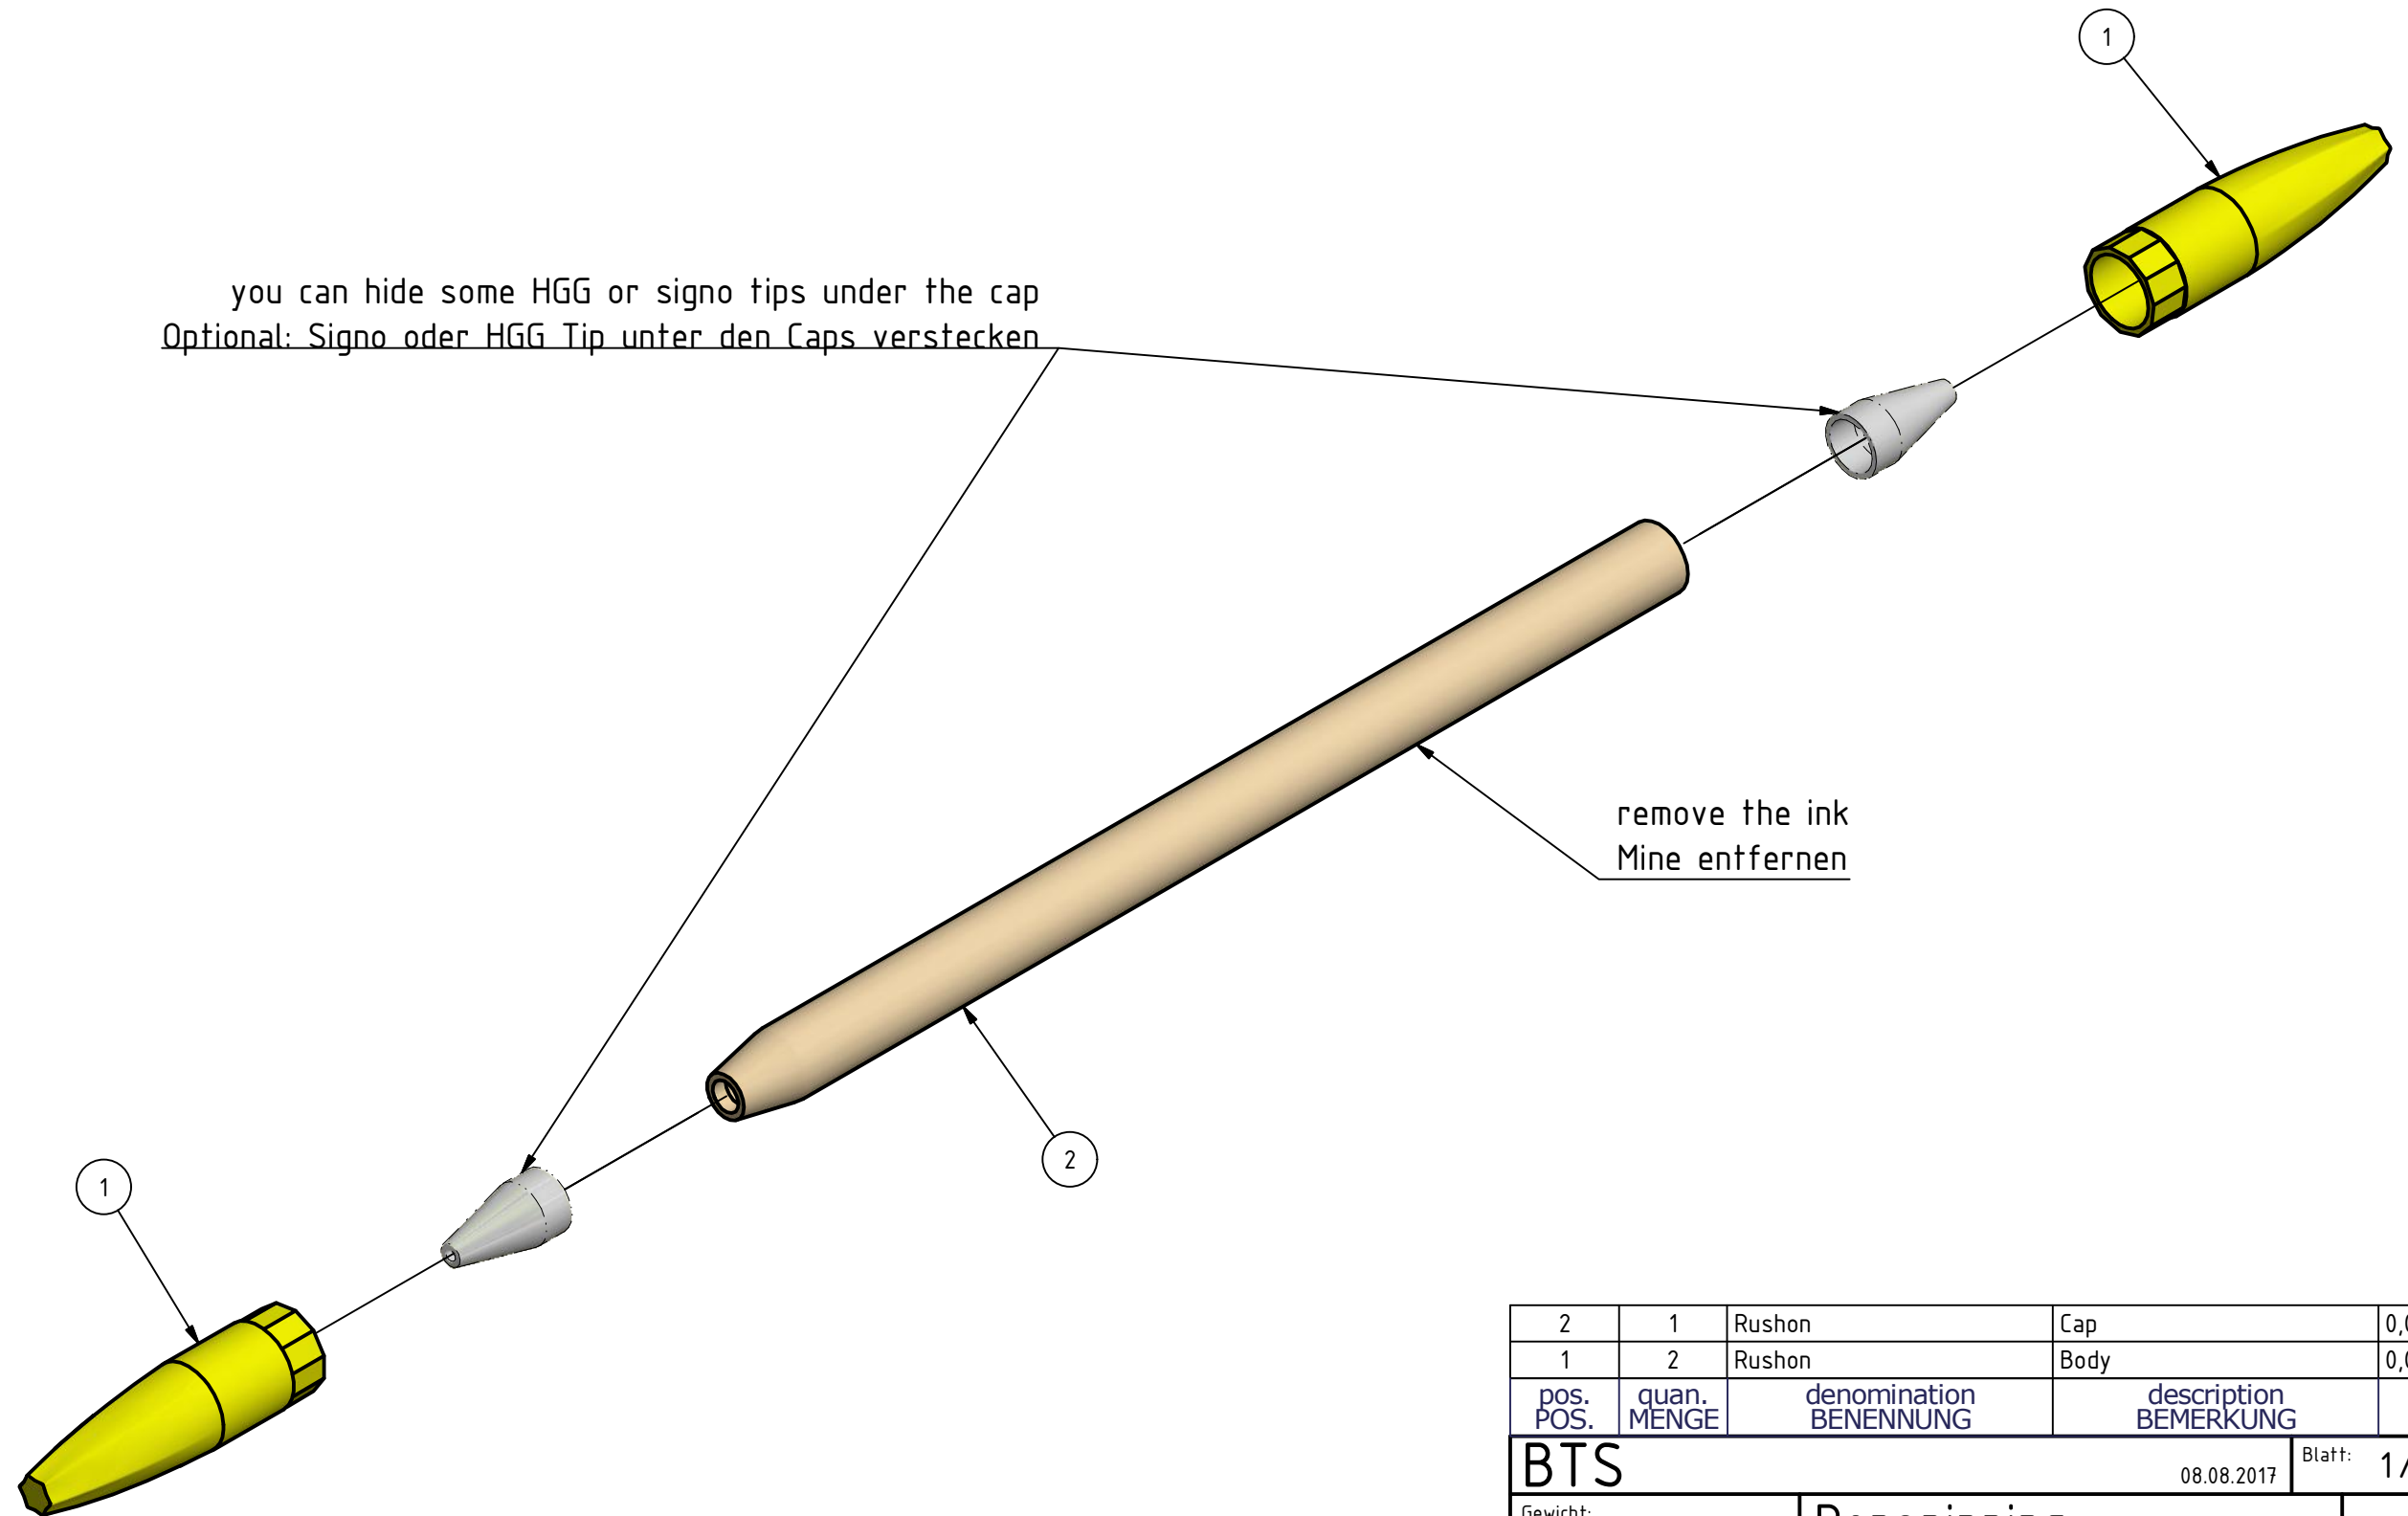

you can hide some HGG or signo tips under the cap
 Optional: Signo oder HGG Tip unter den Caps verstecken

2	1	Rushon	Cap	0,003 kg
1	2	Rushon	Body	0,001 kg
pos. POS.	quan. MENGE	denomination BENENNUNG	description BEMERKUNG	mass MASSE

BTS 08.08.2017 Blatt: 1/1 A3

Gewicht: --	Penspinning modding guide	
Maßstab: 1:1		